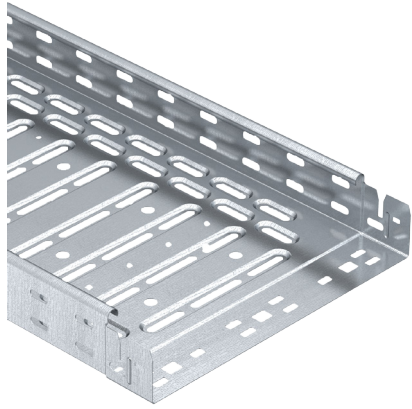

SELECTIEHULP

RKS Magic kabelgoten, hoogte 60 mm

Universele hulpstukken en accessoires voor hoogte 60 mm

Breedte	Type	Plaatdikte	Kabelgoot RKSM
100 mm	RKSM 610 FS	0,75 mm	6047 61 1
150 mm	RKSM 615 FS	0,75 mm	6047 63 0
200 mm	RKSM 620 FS	0,75 mm	6047 63 8
300 mm	RKSM 630 FS	0,75 mm	6047 65 4
400 mm	RKSM 640 FS	0,9 mm	6047 68 9
500 mm	RKSM 650 FS	0,9 mm	6047 71 9
600 mm	RKSM 660 FS	0,9 mm	6047 73 5

Bocht 45°	Bocht 90°	Aanbouw T-stuk	Bodemeindplaat	Deksel draaigrendel	Hulpstukverbinder	Scharnierverbinder	Snelverbinderset (bij ingekorte lengte)	Rand-beschermingsband	Scheidingsschot 60 mm	Scheidingsschot 45 mm
6041 04 0	6041 13 0	6041 23 0	7083 10 6	6052 09 6	6065 71 0	7082 01 0	6068 91 4	6072 90 9	6062 06 8	6062 03 3
6041 04 2	6041 13 2	6041 23 2	7083 15 7	6052 15 0	6065 71 2	7082 01 0	6068 91 6	6072 90 9	6062 06 8	6062 03 3
6041 04 4	6041 13 4	6041 23 4	7083 20 3	6052 20 7	6065 71 4	7082 01 0	6068 91 8	6072 90 9	6062 06 8	6062 03 3
6041 04 6	6041 13 6	6041 23 6	7083 30 0	6052 30 4	6065 71 6	7082 01 0	6068 92 0	6072 90 9	6062 06 8	6062 03 3
6041 04 8	6041 13 8	6041 23 8	7083 40 8	6052 40 1	6065 71 8	7082 01 0	6068 92 2	6072 90 9	6062 06 8	6062 03 3
6041 05 0	6041 14 0	6041 24 0	7083 50 5	6052 50 9	6065 72 0	7082 01 0	6068 92 4	6072 90 9	6062 06 8	6062 03 3
6041 05 2	6041 14 2	6041 24 2	7083 60 2	6052 60 6	6065 72 2	7082 01 0	6068 92 6	6072 90 9	6062 06 8	6062 03 3

V2A Roestvast staal 1.4310

SELECTIEHULP

RKS Magic kabelgoten, hoogte 60 mm

Montagesystemen Lichte belasting

Lengte	Materiaal-dikte	US 3 Hangprofiel
200 mm	2 mm	6342 35 1
300 mm	2 mm	6342 35 3
400 mm	2 mm	6342 35 5
500 mm	2 mm	6342 35 7
600 mm	2 mm	6342 35 9
700 mm	2 mm	6342 36 2